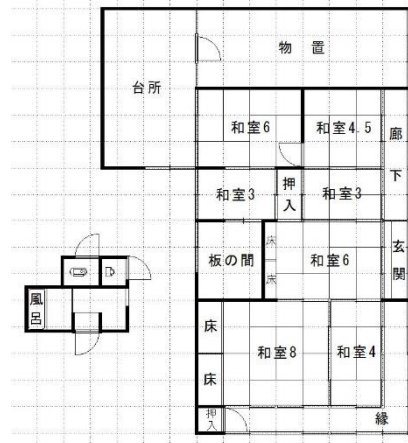

高知県 いの町 空き家バンク登録物件 NO:2534

いの町役場から約40分、国道439号線を東へ行くとお隣の土佐町へ。

外観

間取り図

物件詳細

所在地	いの町上八川上分		地区	吾北地区
賃料	¥ / 月		売却価格	180万円
敷金	円			
空き家になった時期	平成 6年頃			
建築時期	不詳			
構造	木造平屋	間取り	向き	東
敷地面積	621.48 m ² (約187.99坪)			
駐車場	なし	その他付帯物件	畑・山林・倉庫	
改修の要否	要			
ペット				
トイレ	汲み取り	水道	谷水	
電気	休止中	お風呂	薪	
電話回線		ネット回線	なし	

外観

外観

廊下

和室

和室

和室

和室

和室

台所

お風呂